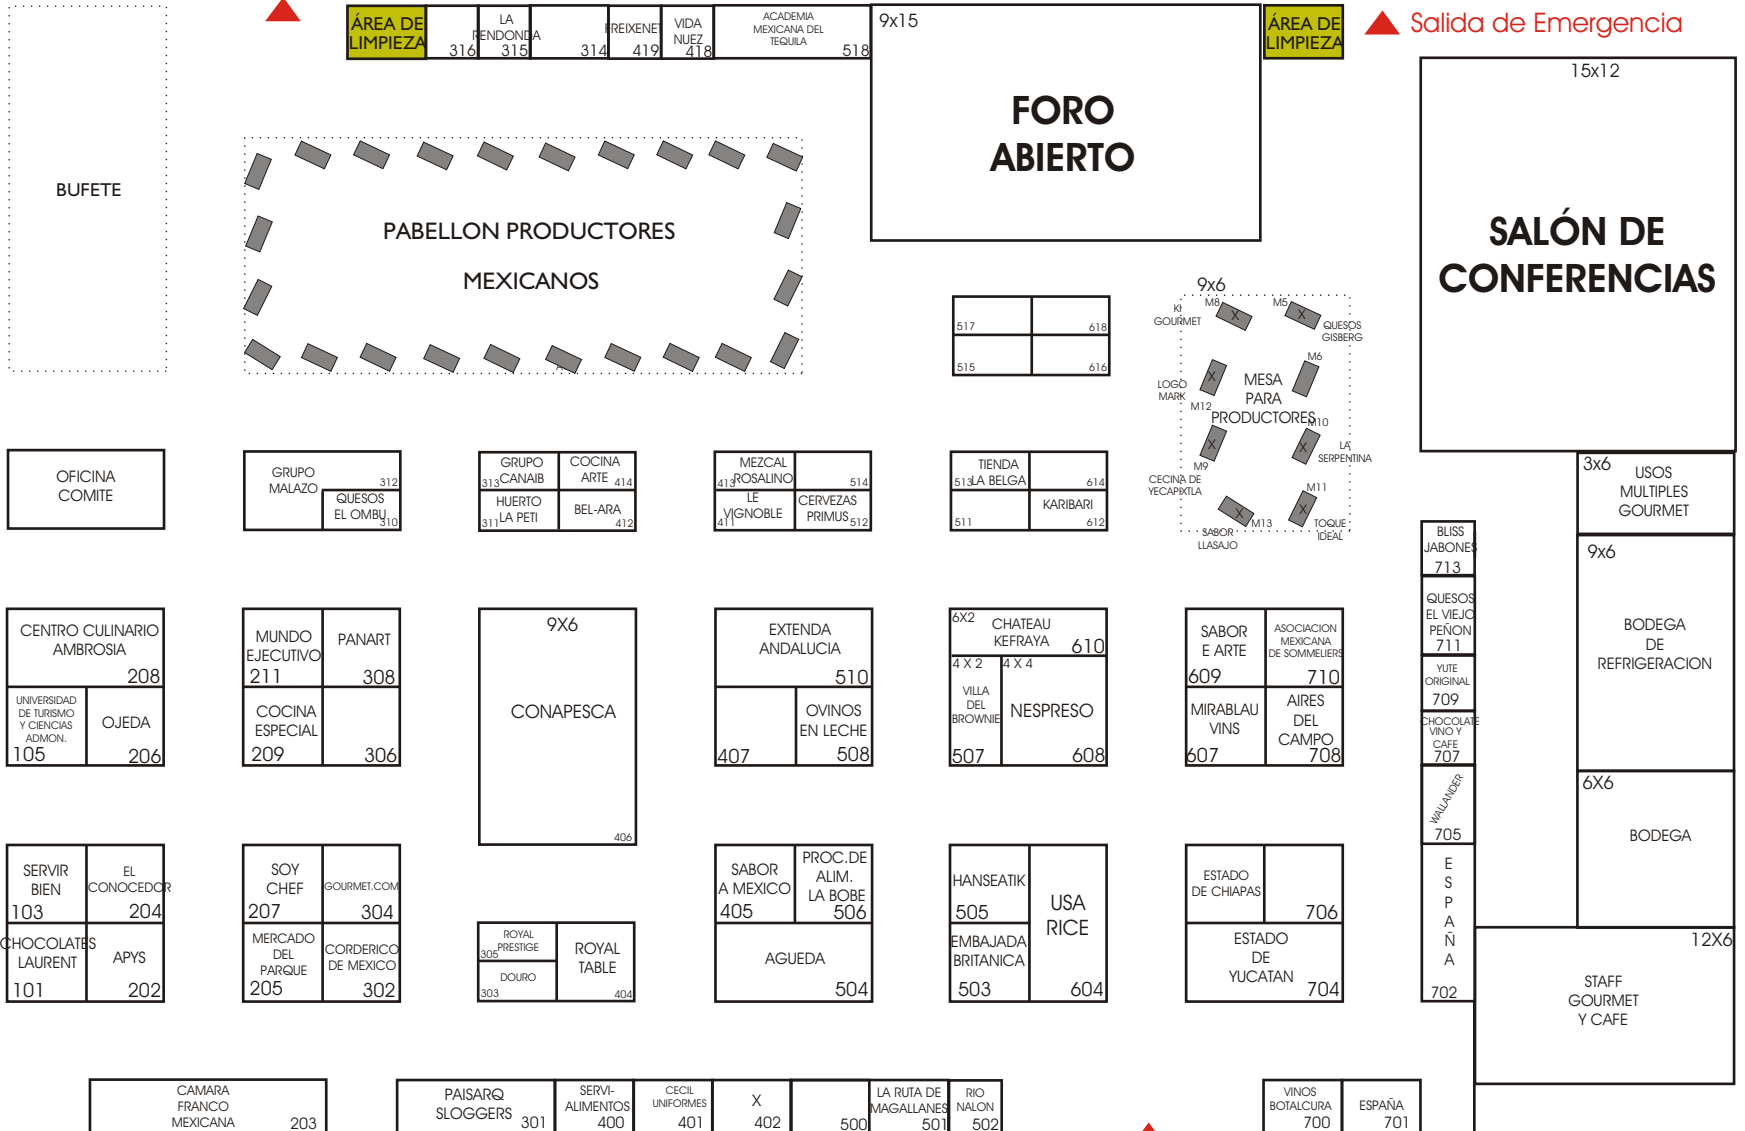

SALÓN MEXICA
WORLD TRADE CENTER, MÉXICO
2009

Plano al 31 de Agosto de 2009

Salida de Emergencia

Salida de Emergencia

Salida

Entrada